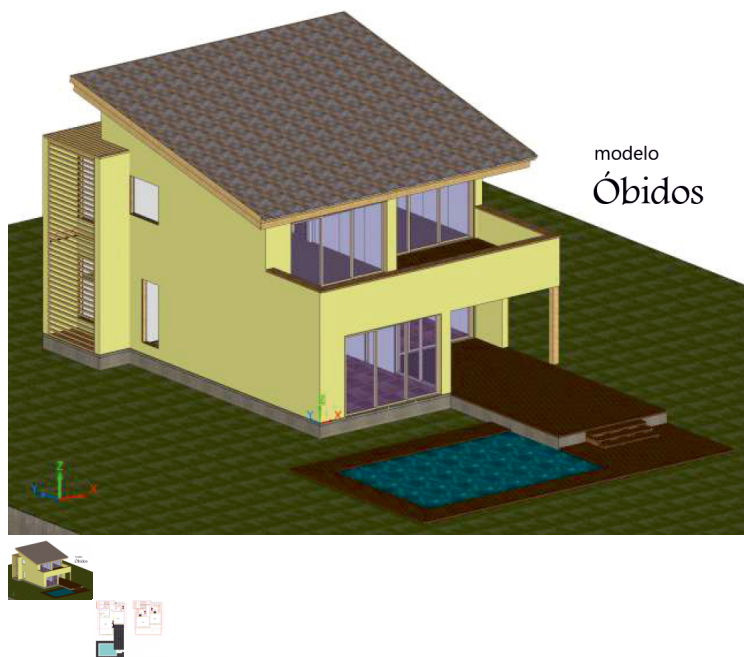

## Modelo Obidos

Casa de madera con 160 m2

Calificación: Sin calificación

[Haga una pregunta sobre este producto](#)

### Descripción

- 1 - Estos precios son para casas con paredes exteriores en troncos calibrados de pino tratado, con doble aislamiento.
- 2 - Podemos proporcionar a estas casas paredes exteriores con doble aislamiento y ventilación.
- 3 - Construcciones con montaje en obra y acabados.
- 4 - Si el cliente tiene la intención de suministrar y aplicar el material cerámico, el cliente debe informar con anticipación.
- 5 - Los gastos adicionales, indicados en esta tabla, se refieren solo al transporte del material, los viajes del personal de la fábrica al lugar de montaje y sus asignaciones diarias, y deben confirmarse en caso de pedido.
- 6 - El material cerámico es de medidas 15 x 15 o 20 x 2 cm en las paredes y 30 x 30 cm en los pisos de la elección del cliente, entre los patrones que presentemos.
- 7 - A los precios de esta tabla se debe agregar los impuestos legalmente vigentes.
- 8 - Esta tabla puede modificarse sin previo aviso.