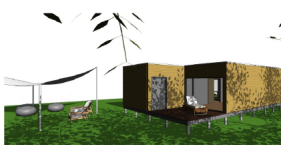

Modelo Solar

Mod. SOLAR

Casa de madera modelo Solar

Calificación: Sin calificación

[Haga una pregunta sobre este producto](#)

Descripción

1. 1 - Estos precios son para casas con paredes exteriores en troncos calibrados de pino tratado, con doble aislamiento.
2. 2 - Podemos proporcionar a estas casas paredes exteriores con doble aislamiento y ventilación.
3. 3 - Construcciones con montaje en obra y acabados.
4. 4 - Si el cliente tiene la intención de suministrar y aplicar el material cerámico, el cliente debe informar con anticipación.
5. 5 - Los gastos adicionales, indicados en esta tabla, se refieren solo al transporte del material, los viajes del personal de la fábrica al lugar de montaje y sus asignaciones diarias, y deben confirmarse en caso de pedido.
6. 6 - El material cerámico es de medidas 15 x 15 o 20 x 2 cm en las paredes y 30 x 30 cm en los pisos de la elección del cliente, entre los patrones que presentemos.
7. 7 - A los precios de esta tabla se debe agregar los impuestos legalmente vigentes.
8. 8 - Esta tabla puede modificarse sin previo aviso.