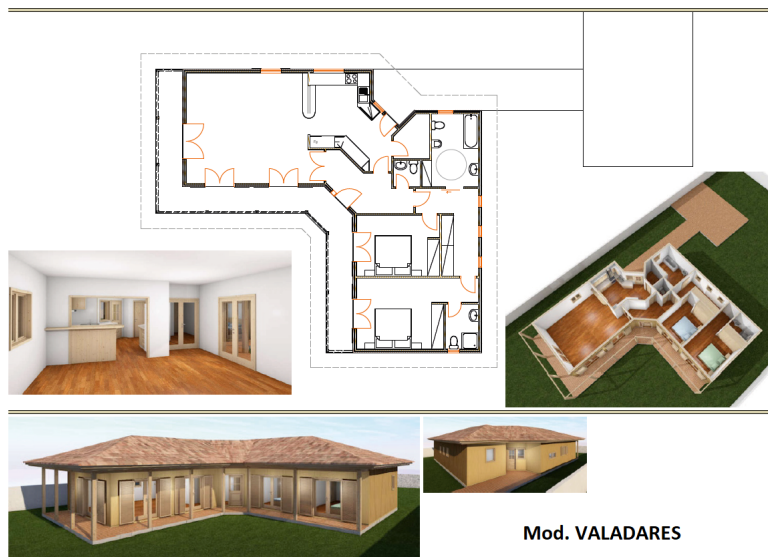

Modelo Valadares

Casa de madera modelo Valadares

Calificación: Sin calificación

[Haga una pregunta sobre este producto](#)

Descripción

- 1 - Estos precios son para casas con paredes exteriores en troncos calibrados de pino tratado, con doble aislamiento.
- 2 - Podemos proporcionar a estas casas paredes exteriores con doble aislamiento y ventilación.
- 3 - Construcciones con montaje en obra y acabados.
- 4 - Si el cliente tiene la intención de suministrar y aplicar el material cerámico, el cliente debe informar con anticipación.
- 5 - Los gastos adicionales, indicados en esta tabla, se refieren solo al transporte del material, los viajes del personal de la fábrica al lugar de montaje y sus asignaciones diarias, y deben confirmarse en caso de pedido.
- 6 - El material cerámico es de medidas 15 x 15 o 20 x 2 cm en las paredes y 30 x 30 cm en los pisos de la elección del cliente, entre los patrones que presentemos.
- 7 - A los precios de esta tabla se debe agregar los impuestos legalmente vigentes.
- 8 - Esta tabla puede modificarse sin previo aviso.